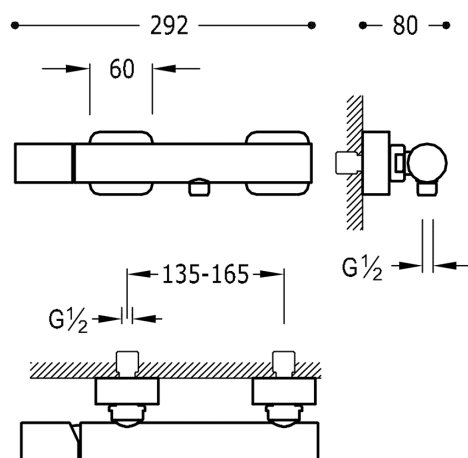

TRES

20016701AC

LOFT COLORS Sprchová baterie

Ruční sprcha s nastavitelným držákem, proti usaz. vod. kamene. Flexi hadice.
v ocelovém provedení

Provedení Ocel.

Tres Comercial, S.A. | C/Penedès, 16-26 | Zona Industrial, Sector A | 08759 Vallirana (Barcelona)
T (+34) 936834004 | F (+34) 936835061 | infotres@tresgriferia.com

www.tresgriferia.com