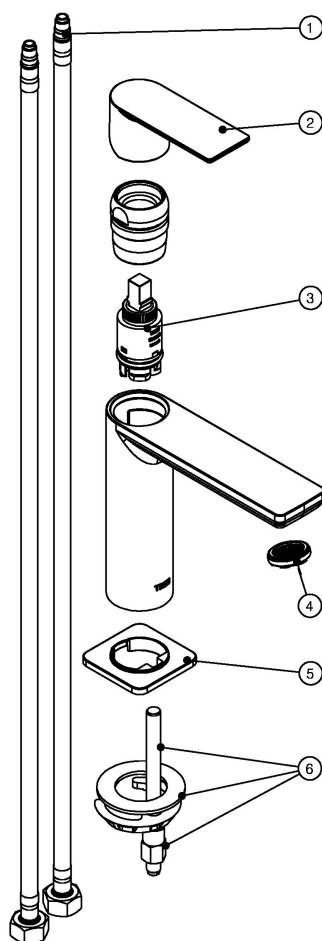

20010301

Jednopaková umyvadlová baterie: v chromovém provedení, ručka

20010301

1	29908405	klientský přístup Ostatní uživatelé
2	29908305	klientský přístup Ostatní uživatelé
3	9130190	klientský přístup Ostatní uživatelé
4	9134668	klientský přístup Ostatní uživatelé
5	29908404	klientský přístup Ostatní uživatelé
6	966110301	klientský přístup Ostatní uživatelé