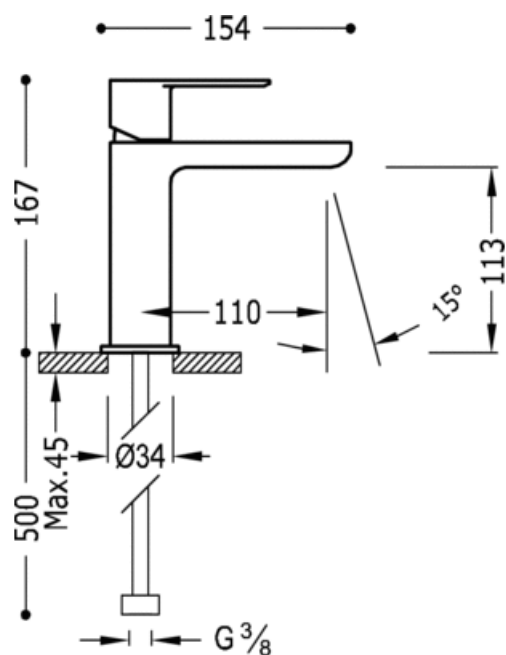

Jednopaková umyvadlová baterie: v chromovém provedení, ručka

Umyvadlo  
Směšovací  
Páka  
Kaňonový výtok  
Povrch

	CRO	20010301
	CRO	20010301D