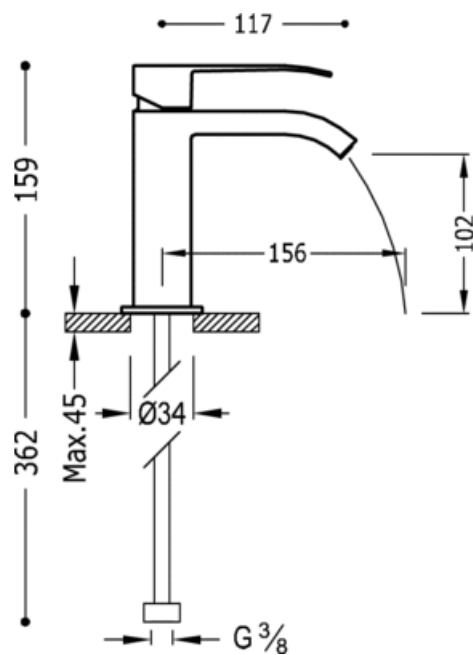

Jednopáková umyvadlová baterie; ramínko s vodopádem. * POZNÁMKA: Baterie typu vodopádu je doplněna dvěma regulačními kohouty s filtrem (Kód.: 91.34.525):
v chromovém provedení, ručka

Umyvadlo
Směšovací
Páka
Kaskáda
Povrch

	CRO	00610101
	CRO	00610101D