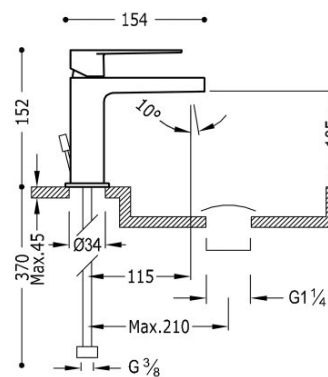

TRES

20510301D

Jednopáková umyvadlová baterie

Ventil automatického odtoku

Automatická výpus_ v cen_.

Provedení Chrom.

Výrobní číslo ventilu (náhradní díl): 9130190

Tres Comercial, S.A. | C/Penedès, 16-26 | Zona Industrial, Sector A | 08759 Vallirana (Barcelona)