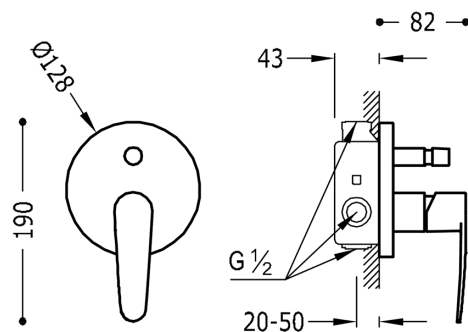

TRES

20418001

FLAT-TRES Vestavěná jednopáková baterie (dvoucestný)

včetně podomítkového tělesa
v chromovém provedení, ručka

Provedení Chrom.

Certifikace BELGAQUA (Belgie)

Tres Comercial, S.A. | C/Penedès, 16-26 | Zona Industrial, Sector A | 08759 Vallirana (Barcelona)