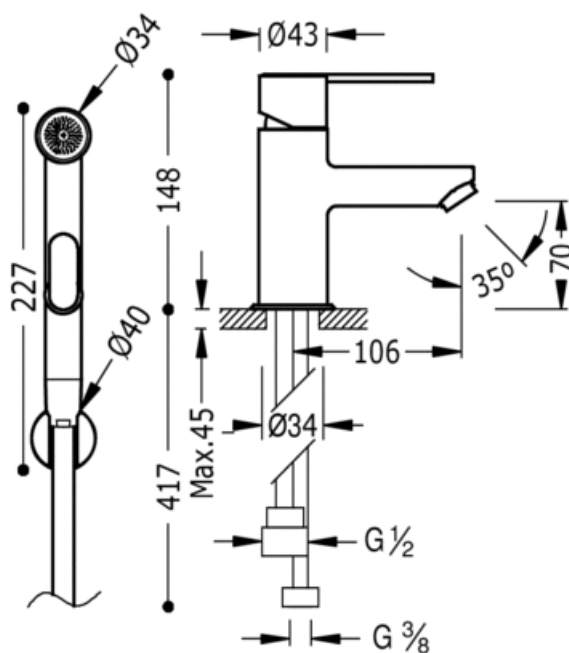

Jednopáková baterie pro umyvadlo na WC; Sprška s uzávěrem a flexi hadice SATIN:  
v chromovém provedení, ručka

Bidet wc  
Směšovací  
Páka  
Kaňonový výtok  
Povrch

CRO 181113