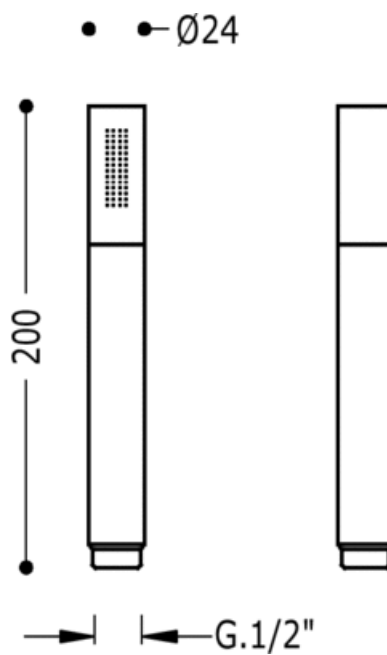

Sprcha TUB; průměr 24 mm. Materiál Mosaz: v chromovém provedení

Ruční sprchy

CRO 913412380