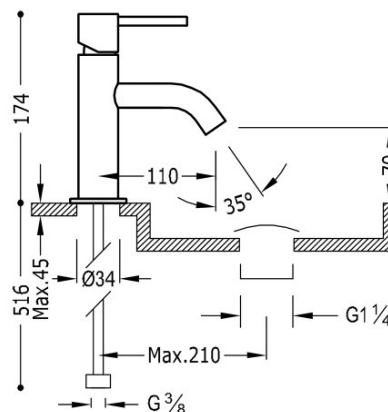

TRES

26290301TAM

STUDY COLORS Jednopáková umyvadlová baterie

v jantarovém provedení, ručka

System proti opaření umožňující omezit maximální požadovanou teplotu.

Provedení Jantarová.

Tres Comercial, S.A. | C/Penedès, 16-26 | Zona Industrial, Sector A | 08759 Vallirana (Barcelona)

T (+34) 936834004 | F (+34) 936835061 | infotres@tresgriferia.com

www.tresgriferia.com