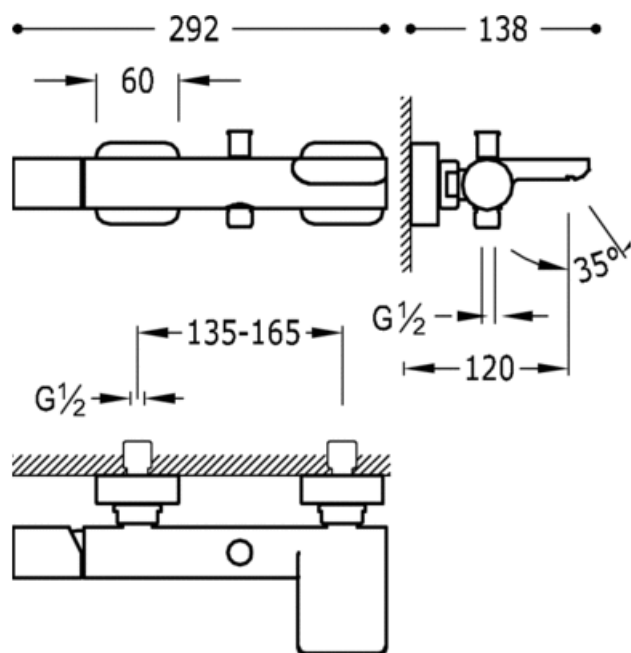

Jednopáková baterie pro vanu-sprchu; s kaskádou. Ruční sprcha (034.639.01) s nastavitelným držákem, proti usaz. vod. kamene a flexi hadice SATIN (91.34.609): v chromovém provedení, s ovládací kostkou

Vana / sprcha  
Směšovací  
Ovládací kostka  
Kaskáda  
Povrch