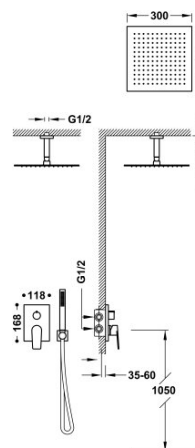

TRES

21128003

Podomítkový jednopákový sprchový set Rapid-Box

s uzávěrem a regulací průtoku.

- Včetně podomítkového tělesa
- Pevná sprcha 300x300 mm. s kloubem. Materiál nerez. oceli.
- Držák s nástěnným přívodem vody.
- Ruční sprcha, proti usaz. vod. Kamene.
- Flexi hadice SATIN.

Krabice a podomítkové těleso pro snadnou a rychlou montáž

Ruční sprcha z mosazi.

Provedení Chrom.

Kropítko z nerezové oceli.

Certifikace BELGAQUA (Belgie)

Tres Comercial, S.A. | C/Penedès, 16-26 | Zona Industrial, Sector A | 08759 Vallirana (Barcelona)