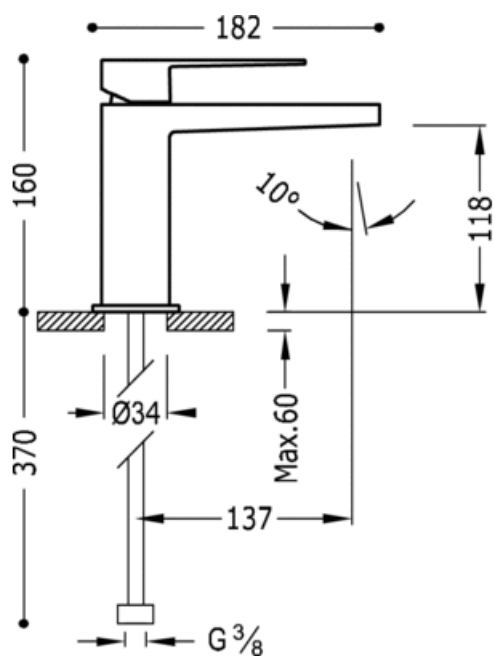

Jednopaková umyvadlová baterie: v chromovém provedení, ručka

Umyvadlo
Směšovací
Páka
Kaňonový výtok
Povrch

CRO 20210301

CRO 20210301D