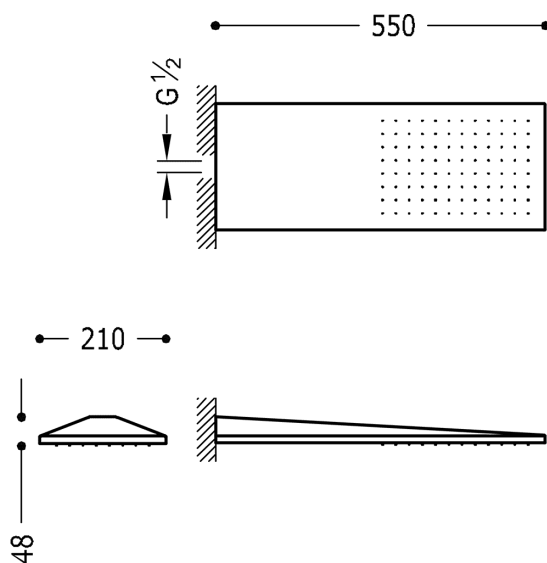

TRES

29990302NM

VELKOFORMÁTOVÉ SPRCHY Nástěnné sprchové kropítko

;se systémem proti usaz. vod. kamene 210x550 mm.
v matném černém provedení

Provedení Černá mat.

Tres Comercial, S.A. | C/Penedès, 16-26 | Zona Industrial, Sector A | 08759 Vallirana (Barcelona)