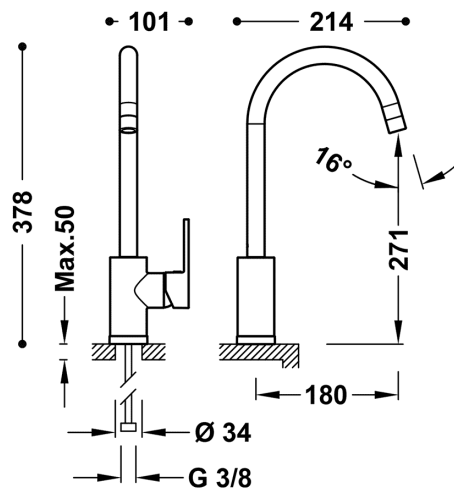

TRES

21644001

BASE-TRES PLUS Jednopáková dřezová baterie svislá

;V chromovém provedení, ručka

Provedení Chrom.

Tres Comercial, S.A. | C/Penedès, 16-26 | Zona Industrial, Sector A | 08759 Vallirana (Barcelona)