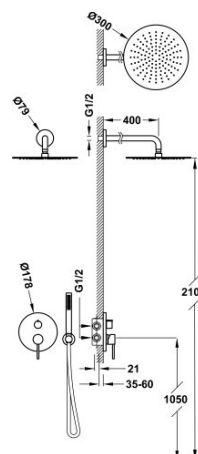

## 26228004

### Podomítkový jednopákový sprchový set Rapid-Box

s uzávěrem a regulací průtoku.

- Včetně podomítkového tělesa
- Pevná sprcha Ø 300 mm. s kloubem. Materiál nerez. oceli.
- Držák s nástěnným přívodem vody
- Ruční sprcha, proti usaz. vod. kamene.
- Flexi hadice SATIN.

Krabice a podomítkové těleso pro snadnou a rychlou montáž

Ruční sprcha z mosazi.

Provedení Chrom.

Kropítko z nerezové oceli.

Certifikace BELGAQUA (Belgie)

Tres Comercial, S.A. | C/Penedès, 16-26 | Zona Industrial, Sector A | 08759 Vallirana (Barcelona)