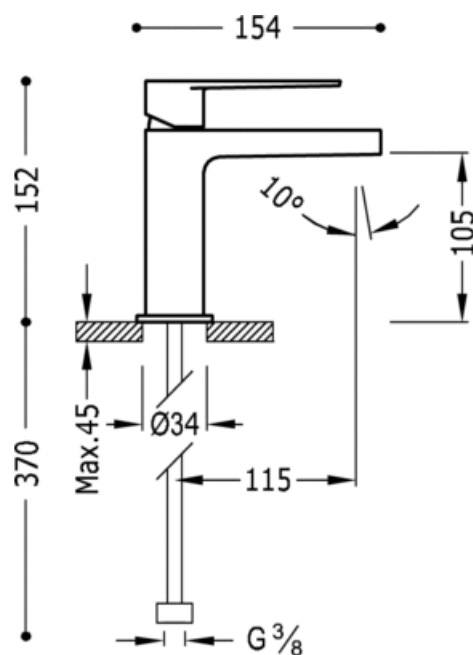

Jednopláková umyvadlová baterie: v chromovém provedení, ručka

Umyvadlo
Směšovací
Páka
Kaňonový výtok
Povrch

	CRO	20510301
	CRO	20510301D