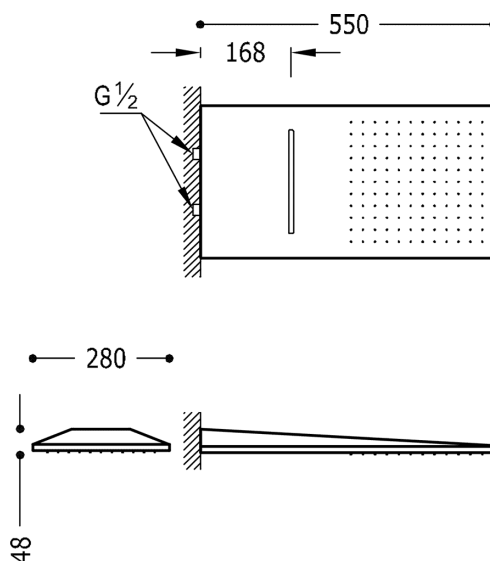

TRES

29990301BM

VELKOFORMÁTOVÉ SPRCHY Nástěnné sprchové kropítko

;2 typů proudění vody (Děšť/Kakádou), proti usaz. vod. kamene. 280x550 mm.

v bílém matném

Provedení Bílá mat.

Tres Comercial, S.A. | C/Penedès, 16-26 | Zona Industrial, Sector A | 08759 Vallirana (Barcelona)

T (+34) 936834004 | F (+34) 936835061 | infotres@tresgriferia.com

www.tresgriferia.com