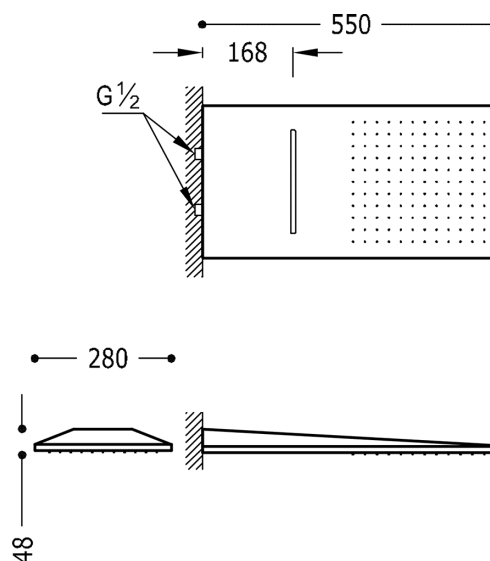

TRES

29990301AC

VELKOFORMÁTOVÉ SPRCHY Nástěnné sprchové kropítko

;2 typů proudění vody (Děšť/Kakádou), proti usaz. vod. kamene. 280x550 mm.

v ocelovém provedení

Provedení Ocel.

Tres Comercial, S.A. | C/Penedès, 16-26 | Zona Industrial, Sector A | 08759 Vallirana (Barcelona)