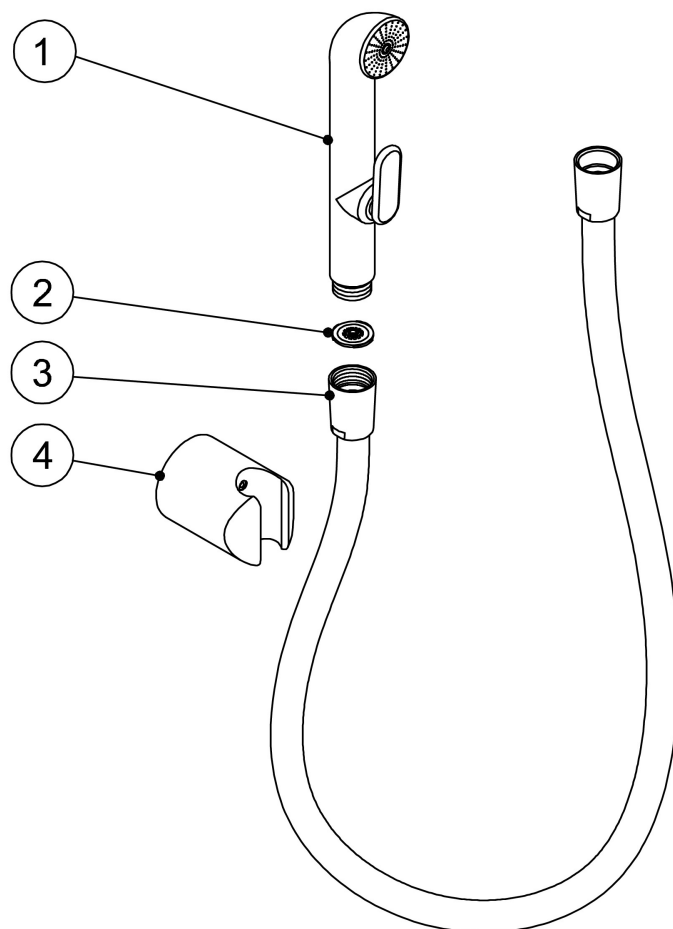

29995001

Bidet sprcha kit; Nástavec ruční sprchy s tlačítkem uzavírajícím vodní proud, hadice satin a pevný nástěnný držák: v chromovém provedení

1	29911351	Sprcha s uzávěrem; (pro ref. č. 81.113, 61.113, 203.113.01): v chromovém provedení	klientský přístup Ostatní uživatelé
2	123461107		klientský přístup Ostatní uživatelé
3	913460912	Hadice SATIN 1,20 m.; průměr 14,5 mm. Otočná, se systémem proti překroucení: v lesklém provedení	klientský přístup Ostatní uživatelé
4	9134841	Pevný držák: v chromovém provedení	klientský přístup Ostatní uživatelé