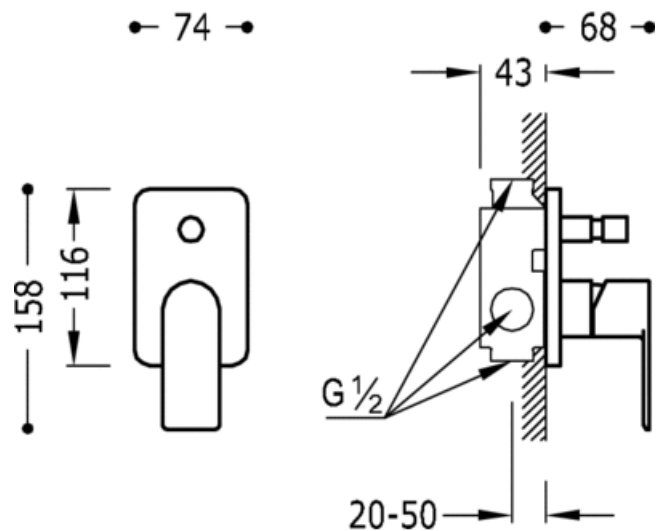

Vestavná jednopáková baterie (dvoucestný); včetně podomítkového tělesa: v chromovém provedení, ručka

Vana / sprcha
Směšovací
Páka
Vestavná

CRO 20018001