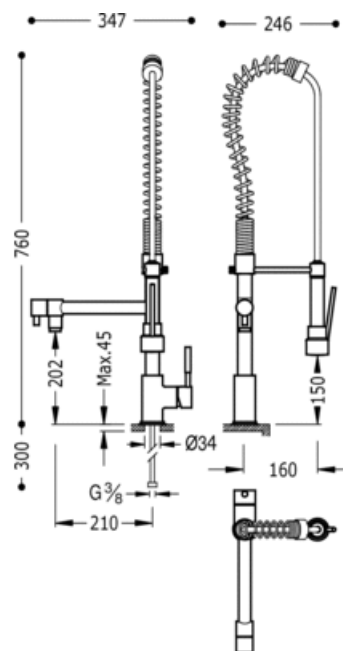

Jednopaková dřezová kuchyňská baterie: v chromovém provedení

9134.282

Ø 33

360°

Cr

Průmyslová kuchyňská baterie  
Směšovací  
Páka  
Kaňonový výtok  
Povrch

CRO 130495