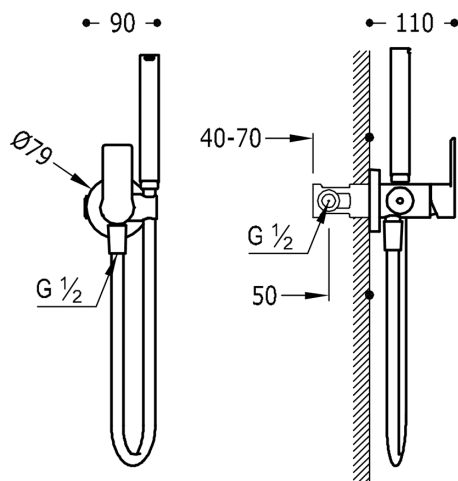

TRES

20522301NM

LOFT COLORS Jednopáková podomítková baterie pro bidet WC

Vyměnitelný držák zprava či zleva. Sprchová mosazná baterie s omezovacím hrdlem 5 l/m. Systém proti kapání a flexi hadice SATIN: v matném černém provedení

Provedení Černá mat.

Ruční sprcha z mosazi

Systém proti opaření umožňující omezit maximální požadovanou teplotu.

Tres Comercial, S.A. | C/Penedès, 16-26 | Zona Industrial, Sector A | 08759 Vallirana (Barcelona)