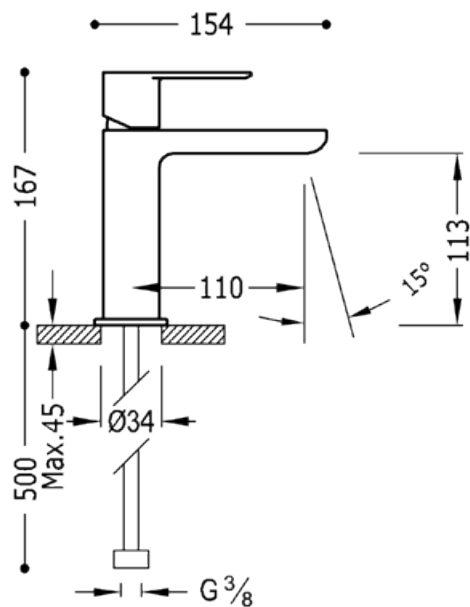

Jednopáková umyvadlová baterie; ramínko s vodopádem. \* POZNÁMKA: Baterie typu vodopádu je doplněna dvěma regulačními kohouty s filtrem (Kód: 91.34.525): v chromovém provedení, ručka

Umyvadlo  
Směšovací  
Páka  
Kaskáda  
Povrch

	CRO	20010101
	CRO	20010101D