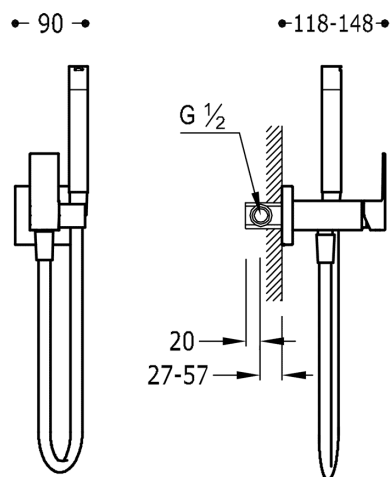

TRES

00612301NM

CUADRO COLORS Jednopaková podomítková baterie pro bidet WC

Vyměnitelný držák zprava či zleva. Sprchová mosazná baterie s omezovacím hrdlem 5 l/m. Systém proti kapání a flexi hadice SATIN: v matném černém provedení

Provedení Černá mat.

Ruční sprcha z mosazi

Systém proti opaření umožňující omezit maximální požadovanou teplotu.

Tres Comercial, S.A. | C/Penedès, 16-26 | Zona Industrial, Sector A | 08759 Vallirana (Barcelona)

T (+34) 936834004 | F (+34) 936835061 | infotres@tresgriferia.com

www.tresgriferia.com