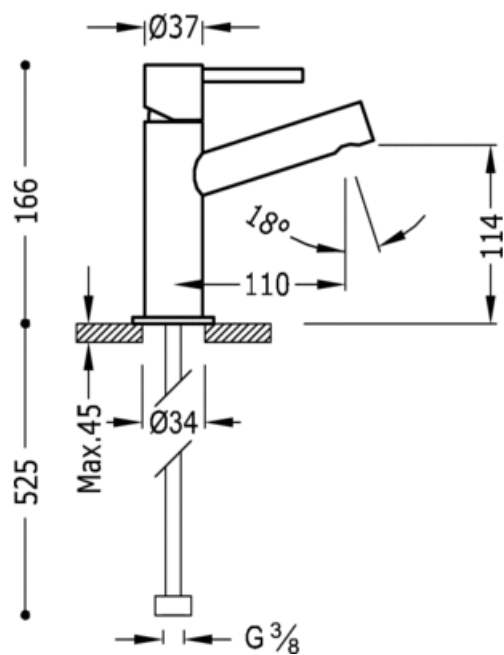

Jednopaková umyvadlová baterie: v chromovém provedení, ručka

Umyvadlo
Směšovací
Páka
Kaňonový výtok
Povrch

CRO 06210301

CRO 06210301D