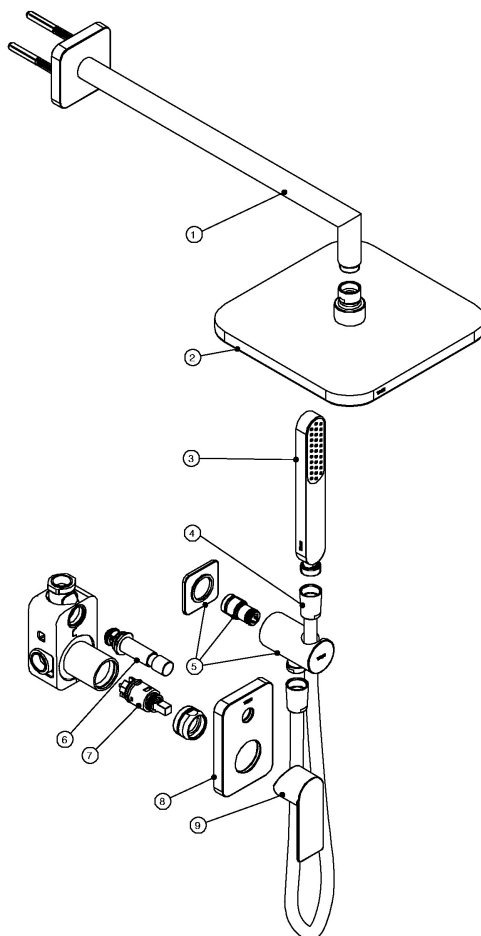

20018002

Podomítkový jednopákový sprchový set LOFT; s uzávěrem a regulací průtoku.- Včetně podomítkového tělesa- Pevná sprcha 220x220 mm. s kloubem. (299.632.06). - Držák s nástěnným příívodem vody (200.182.01). - Ruční sprcha, proti usaz. vod. Kamene (034.639.01). - Flexi hadice SATIN (91.34.609.15): v chromovém provedení, ručka

20018002

| | | | |
|---|-----------|--|--|
| 1 | 29963902 | Nástěnné rameno; na sprchové kropítko; v chromovém provedení | klientský přístup Ostatní uživatelé |
| 2 | 29963206 | Sprchové kropítko se systémem proti usaz. vod. kamene LOFT-220; celochromové 220x220 mm: v chromovém provedení | klientský přístup Ostatní uživatelé |
| 3 | 03463901 | Sprcha, proti usaz. vod. kamene LOFT: v chromovém provedení | klientský přístup Ostatní uživatelé |
| 4 | 913460915 | Hadice SATIN 1,50 m.; průměr 14,5 mm. Otočná, se systémem proti překroucení: v lesklém provedení | klientský přístup Ostatní uživatelé |
| 5 | 13425001 | | klientský přístup Ostatní uživatelé |
| 6 | 29955304 | | klientský přístup Ostatní uživatelé |
| 7 | 9130190 | | klientský přístup Ostatní uživatelé |
| 8 | 29908403 | | klientský přístup Ostatní uživatelé |
| 9 | 29908307 | | klientský přístup Ostatní uživatelé |