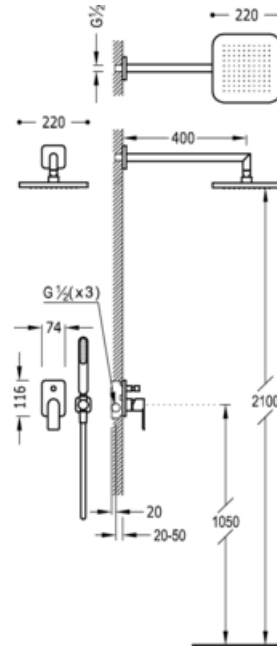

Podomítkový jednopákový sprchový set LOFT; s uzávěrem a regulací průtoku.- Včetně podomítkového tělesa- Pevná sprcha 220x220 mm. s kloubem. (299.632.06).  
 - Držák s nástěnným přívodem vody (200.182.01). - Ruční sprcha, proti usaz. vod. Kamene (034.639.01). - Flexi hadice SATIN (91.34.609.15): v chromovém

Sprcha  
 Směšovací  
 Páka  
 Vestavná

CRO 20018002