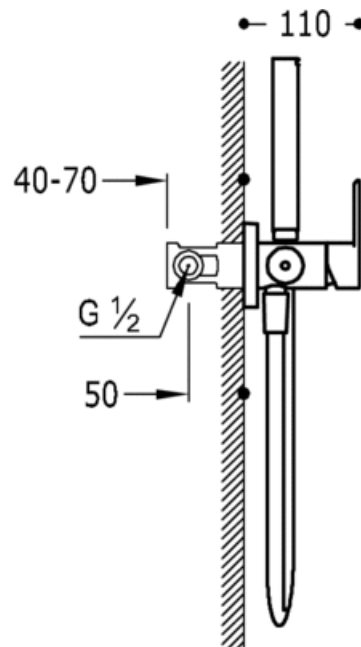

Jednoplávková podomítková baterie pro bidet WC; Vyměnitelný držák zprava či zleva.
 Sprchová mosazná baterie s omezovacím hrdlem 5 l/m. Systém proti kapání
 a flexi hadice SATIN. * Možnost pro sádkartonové panely: v chromovém provedení

91.34.591

Bidet wc
 Směšovací
 Páka
 Kaskáda
 Vestavná

CRO 20522301

CRO 20522201