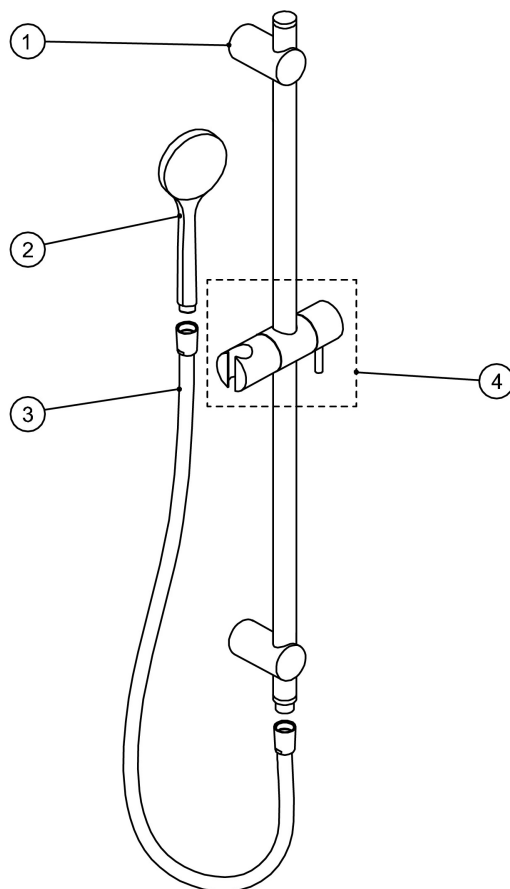

06193105

Sprchová sada; průměr 20,6 mm, délka 966 mm Flexi hadice SATIN s nástěnným přívodem: v chromovém provedení

1	113493103H		klientský přístup Ostatní uživatelé
2	29963105	Sprcha, proti usaz. vod. kamene: v chromovém provedení	klientský přístup Ostatní uživatelé
3	9134609	Hadice SATIN; délka 1,70 m. průměr 14,5 mm. Otočná, se systémem proti překroucení: v lesklém provedení	klientský přístup Ostatní uživatelé
4	916183506	Připeňovací úchytka ke zdi; (Kód: 61.835, 61.838, 61.849, 61.836, 61.837, 061.931.02, 061.931.03, 1.81.198) průměr 20,6 mm: v chromovém provedení	klientský přístup Ostatní uživatelé