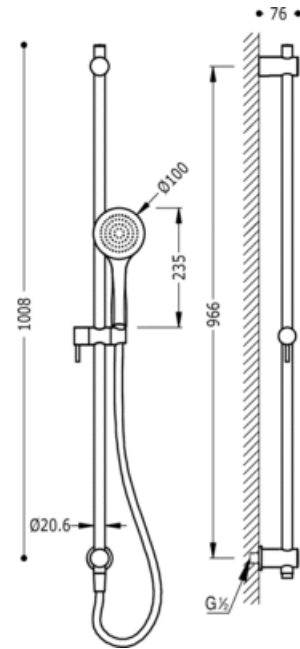

Sprchová sada; průměr 20,6 mm, délka 966 mm Flexi hadice SATIN s nástěnným přívodem:  
v chromovém provedení

Sprchové tyče a sady  
Vestavná

CRO 06193105