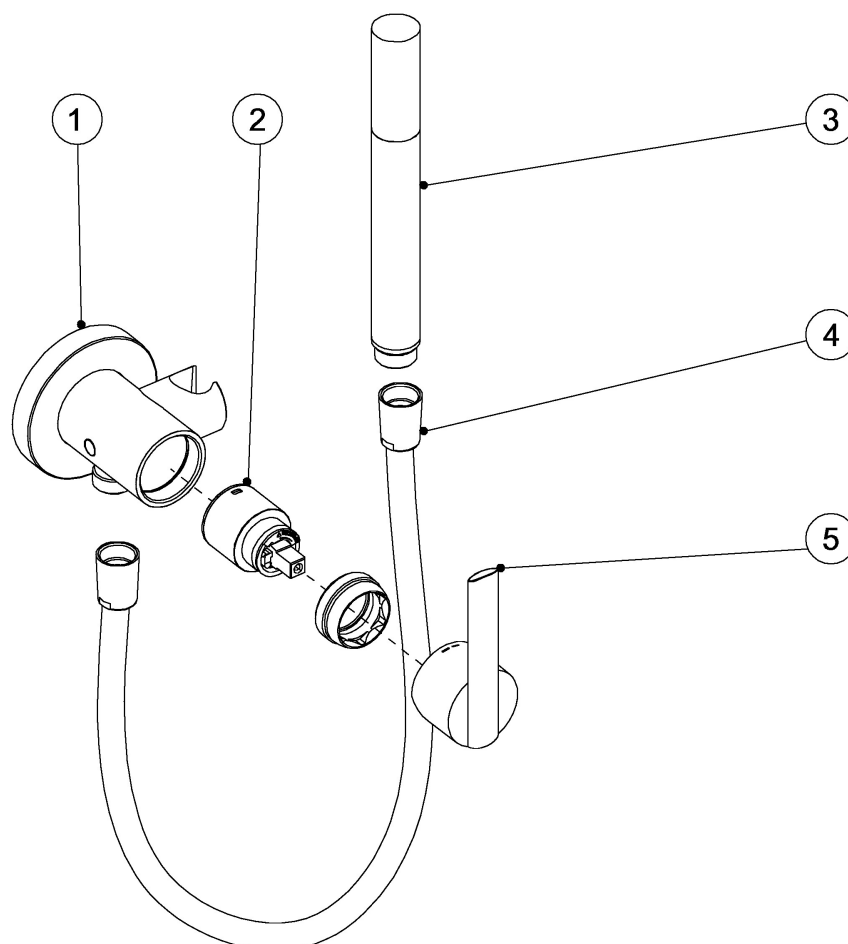

181223

Jednopáková podomítková baterie pro bidet WC; Vyměnitelný držák zprava či zleva. Sprchová mosazná baterie s omezovacím hrdlem 5 l/m. Systém proti kapání a flexi hadice SATIN: v chromovém provedení, ručka

1	1134621050CH	9,05		>klientský přístup >Ostatní uživatelé
2	9134591	42,00		>klientský přístup >Ostatní uživatelé
3	913412390	Ver precio en tarifa. Página 325	Trubková sprška pro WC; průměr 24 mm. Materiál mosaz. S omezovacím hrdlem 5 l/m. SYSTÉM PROTI KAPÁNÍ (pro ref. č. 34.122, 34.123, 81.122, 81.123, 81.222, 81.223, 62.122, 62.123): v chromovém provedení	>klientský přístup >Ostatní uživatelé
4	913460912	Ver precio en tarifa. Página 333	Hadice SATIN 1,20 m.; průměr 14,5 mm. Otočná, se systémem proti překroucení: v lesklém provedení	>klientský přístup >Ostatní uživatelé
5	913409420	22,25		>klientský přístup >Ostatní uživatelé