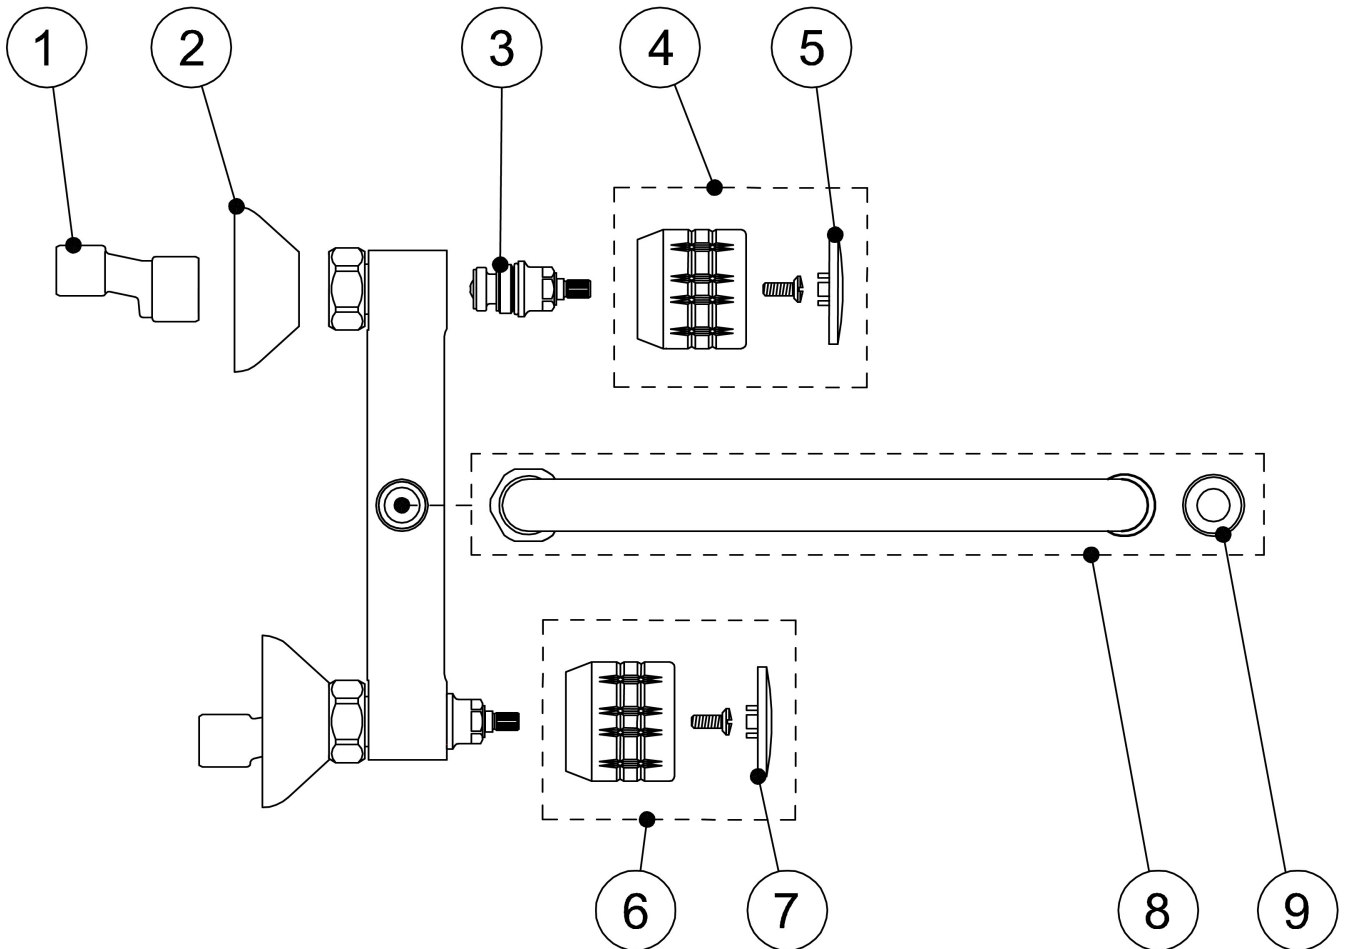

123330

Nástěnný dřezový celek; vzdálenost od zdi 360 mm: v chromovém provedení,

123330

1	9134779		klientský přístup Ostatní uživatelé
2	913480805		klientský přístup Ostatní uživatelé
3	9134284		klientský přístup Ostatní uživatelé
4	913402510		klientský přístup Ostatní uživatelé
5	913401001		klientský přístup Ostatní uživatelé
6	913402520		klientský přístup Ostatní uživatelé
7	913401002		klientský přístup Ostatní uživatelé
8	9134319		klientský přístup Ostatní uživatelé
9	9134672	Perlátor s vnějším závitem Cascade SLC; (pro ref. č. 23.120, 23.525, 70.120, 72.120, 73.120, 34.880) 22/100: v chromovém provedení	klientský přístup Ostatní uživatelé