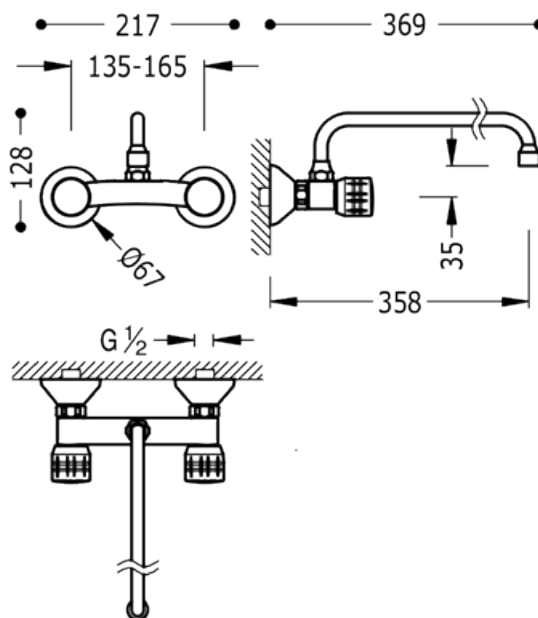

Nástěnný dřezový celek; vzdálenost od zdi 360 mm: v chromovém provedení,

9134284

360°

Cr

Dvoupáková kuchyňská baterie  
 Dvoupáková  
 Ovládací kostka  
 Kaňonový výtok  
 Povrch

	CRO	123314
	CRO	123330
	CRO	123360