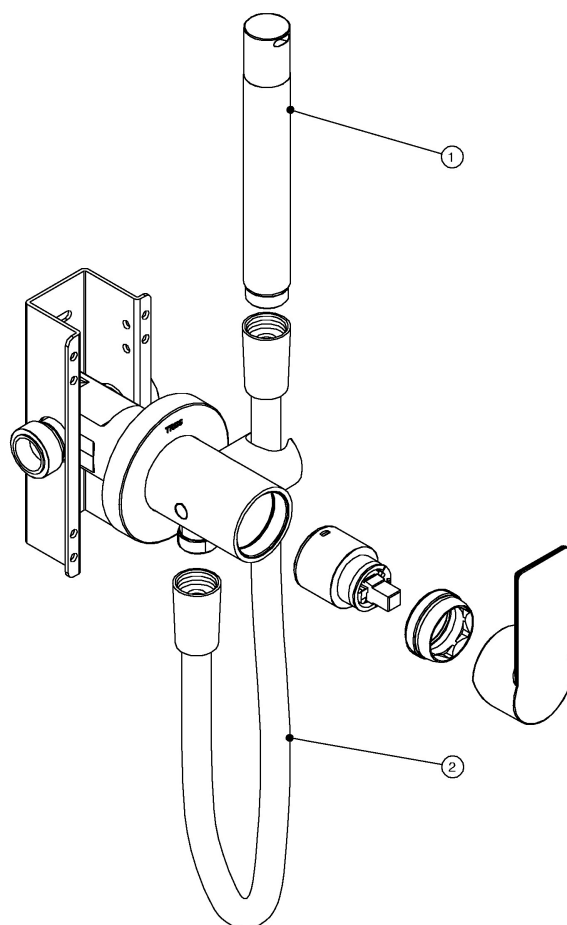

20522301

Jednopáková podomítková baterie pro bidet WC; Vyměnitelný držák zprava či zleva. Sprchová mosazná baterie s omezovacím hrdlem 5 l/m. Systém proti kapání a flexi hadice SATIN: v chromovém provedení

1	913412390	Trubková sprška pro WC; průměr 24 mm. Materiál mosaz. S omezovacím hrdlem 5 l/m. SYSTÉM PROTI KAPÁNÍ (pro ref. č. 34.122, 34.123, 81.122, 81.123, 81.222, 81.223, 62.122, 62.123): v chromovém provedení	klientský přístup Ostatní uživatelé
2	913460912	Hadice SATIN 1,20 m.; průměr 14,5 mm. Otočná, se systémem proti překroucení: v lesklém provedení	klientský přístup Ostatní uživatelé