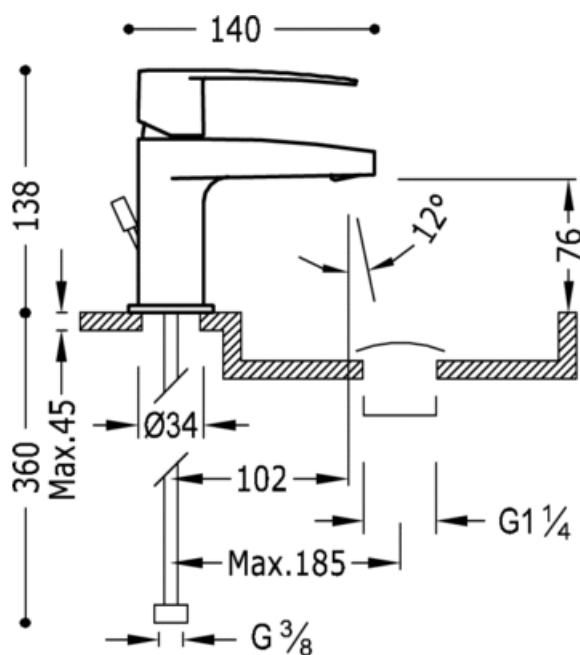

Jednopáková umyvadlová baterie; Ventil automatického odtoku: v chromovém provedení, ručka s automatickým výtokem

Umyvadlo
Směšovací
Páka
Kaňonový výtok
Povrch

CRO 20410301

CRO 20410301D