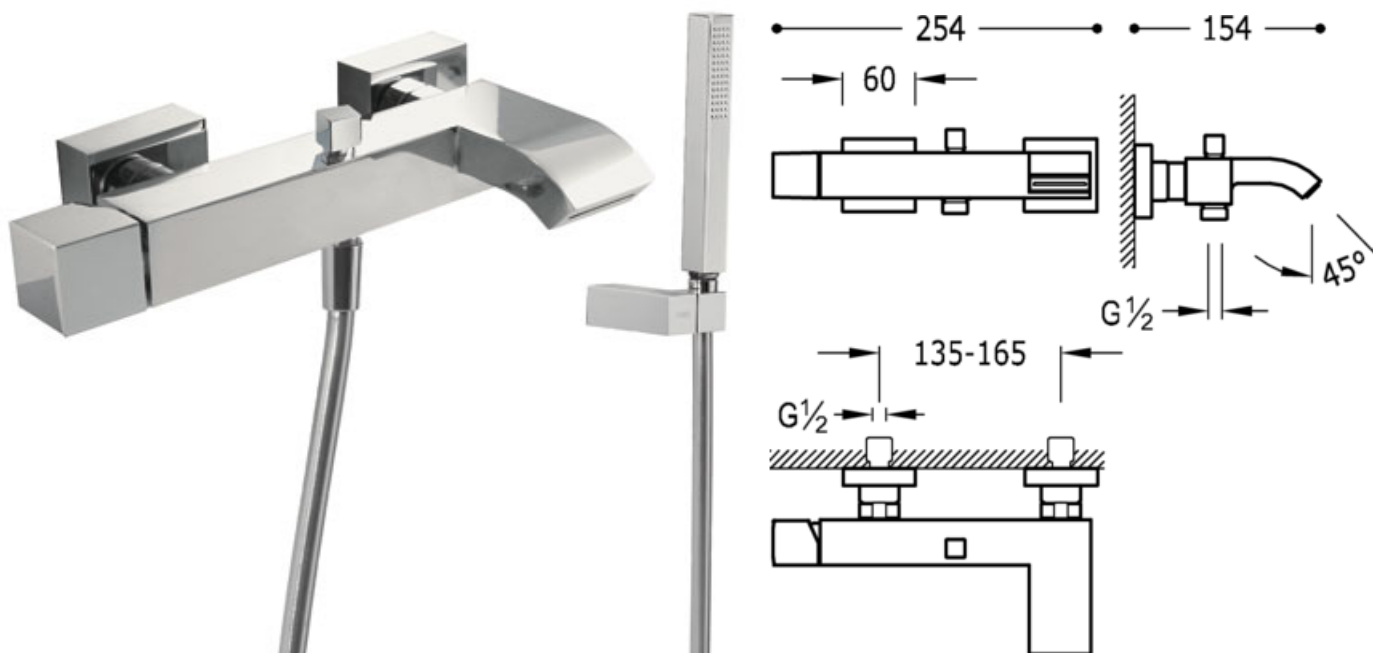

Jednopáková baterie pro vanu-sprchu; s kaskádou. Ruční sprcha (006.639.01) s nastavitelným držákem, proti usaz. vod. kamene. Flexi hadice SATIN (91.34.609): v chromovém provedení, s ovládací kostkou

Vana / sprcha  
Směšovací  
Ovládací kostka  
Kaskáda  
Povrch