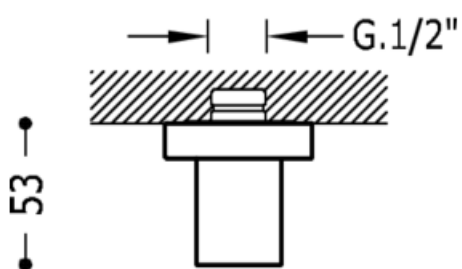

Kolíčko nástěnným přívodem pro flexi hadici; přívod vody 1/2": v chromovém provedení

Jiné

CRO 20518301