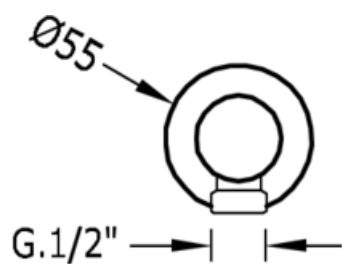

Kolíčko nástěnným přívodem pro flexi hadici; přívod vody 1/2": v chromovém provedení

Jiné

CRO 20518301