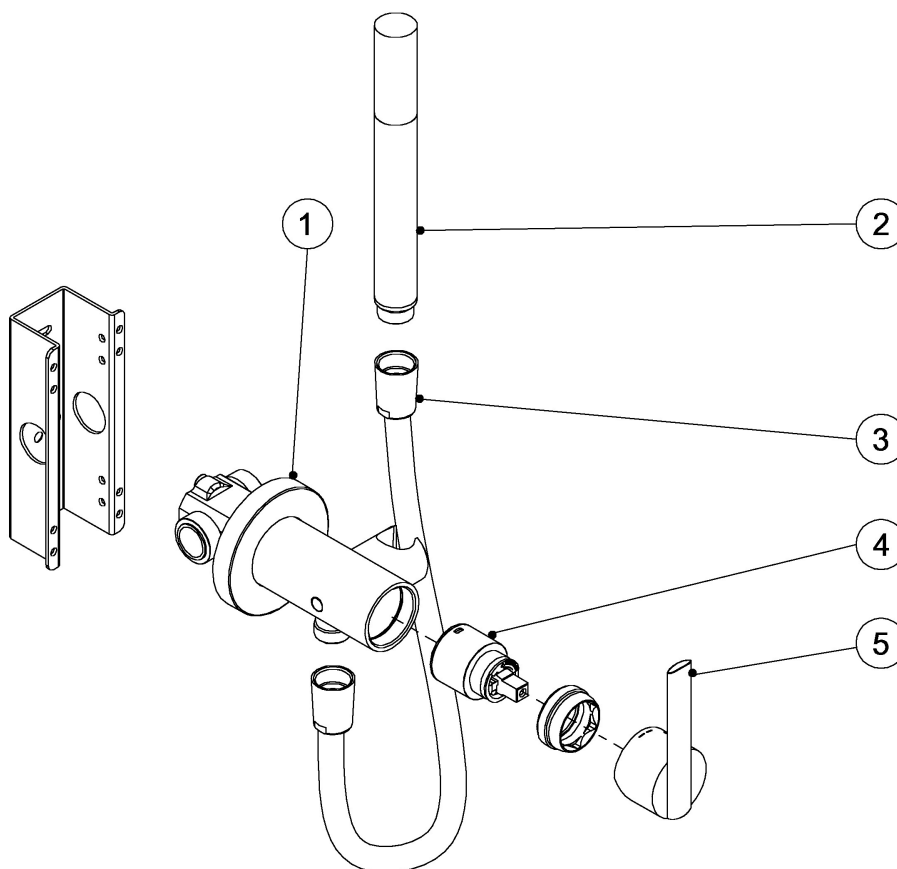

181222

Jednopáková podomítková baterie pro bidet WC; Vyměnitelný držák zprava či zleva. Sprchová mosazná baterie s omezovacím hrdlem 5 l/m. Systém proti kapání a flexi hadice SATIN.

\* Možnost pro sádkrotonové panely: v chromovém provedení, ručka

1	1134621050CH	<b>9,05</b>		<a href="#">&gt;klientský přístup</a> <a href="#">&gt;Ostatní uživatelé</a>
2	913412390	<b>Ver precio en tarifa. Página 325</b>	Trubková sprška pro WC; průměr 24 mm. Materiál mosaz. S omezovacím hrdlem 5 l/m. SYSTÉM PROTI KAPÁNÍ (pro ref. č. 34.122, 34.123, 81.122, 81.123, 81.222, 81.223, 62.122, 62.123): v chromovém provedení	<a href="#">&gt;klientský přístup</a> <a href="#">&gt;Ostatní uživatelé</a>
3	913460912	<b>Ver precio en tarifa. Página 333</b>	Hadice SATIN 1,20 m.; průměr 14,5 mm. Otočná, se systémem proti překroucení: v lesklém provedení	<a href="#">&gt;klientský přístup</a> <a href="#">&gt;Ostatní uživatelé</a>
4	9134591	<b>42,00</b>		<a href="#">&gt;klientský přístup</a> <a href="#">&gt;Ostatní uživatelé</a>
5	913409420	<b>22,25</b>		<a href="#">&gt;klientský přístup</a> <a href="#">&gt;Ostatní uživatelé</a>