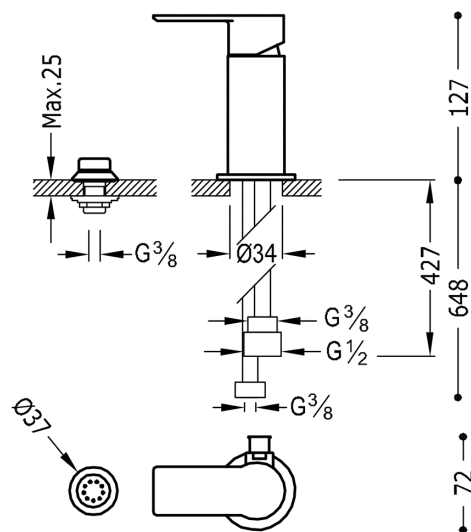

TRES

20013001

LOFT-TRES Jednopáková bidetová baterie se sprškou
v chromovém provedení, ručka

Provedení Chrom.

Tres Comercial, S.A. | C/Penedès, 16-26 | Zona Industrial, Sector A | 08759 Vallirana (Barcelona)
T (+34) 936834004 | F (+34) 936835061 | infotres@tresgriferia.com