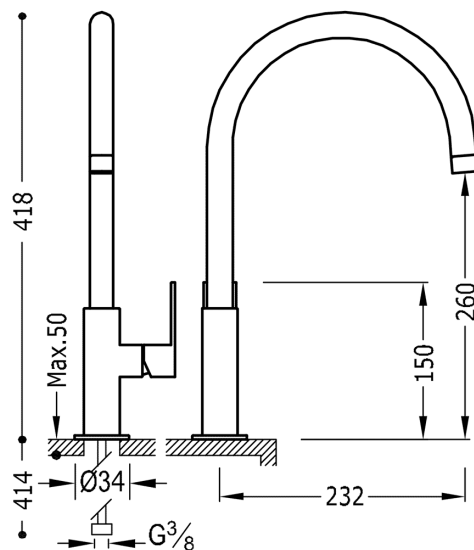

TRES

20020506NMD

LOFT COLORS Jednopáková umyvadlová baterie

v matném černém provedení, ručka

Provedení Černá mat.

Včetně ventilu SIMPLE RAPID.

Tres Comercial, S.A. | C/Penedès, 16-26 | Zona Industrial, Sector A | 08759 Vallirana (Barcelona)