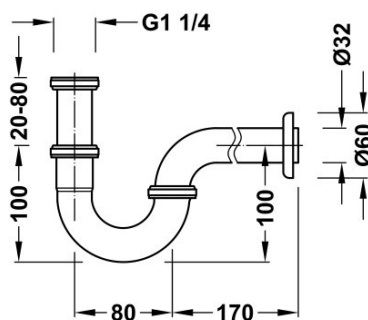

TRES

13463810

Umyvadlový sifon s kloubovým zakřivením

Provedení Chrom.

Tres Comercial, S.A. | C/Penedès, 16-26 | Zona Industrial, Sector A | 08759 Vallirana (Barcelona)

T (+34) 936834004 | F (+34) 936835061 | infotres@tresgriferia.com