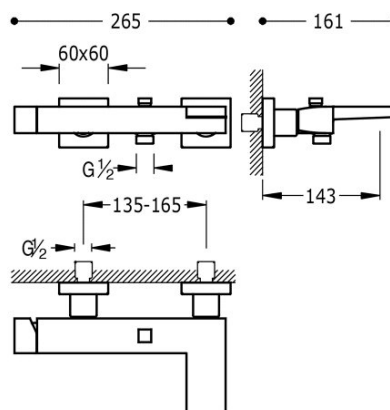

TRES

20217001NM

Jednopáková baterie pro vanu-sprchu

Ruční sprcha s nastavitelným držákem, proti usaz. vod. kamene. Flexi hadice SATIN.

Ruční sprcha z mosazi.

System proti opaření umožňující omezit maximální požadovanou teplotu.,,

Certifikace BELGAQUA (Belgie)

Provedení Černá mat.

Výrobní číslo ventilu (náhradní díl): 9130190

Tres Comercial, S.A. | C/Penedès, 16-26 | Zona Industrial, Sector A | 08759 Vallirana (Barcelona)

T (+34) 936834004 | F (+34) 936835061 | infotres@tresgriferia.com