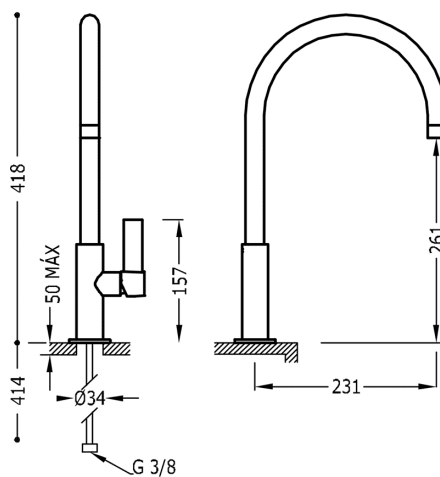

TRES

21190601NMD

PROJECT COLORS Jednopaková umyvadlová baterie

v matném černém provedení, ručka

Provedení Černá mat.

Včetně ventilu SIMPLE RAPID.

Tres Comercial, S.A. | C/Penedès, 16-26 | Zona Industrial, Sector A | 08759 Vallirana (Barcelona)