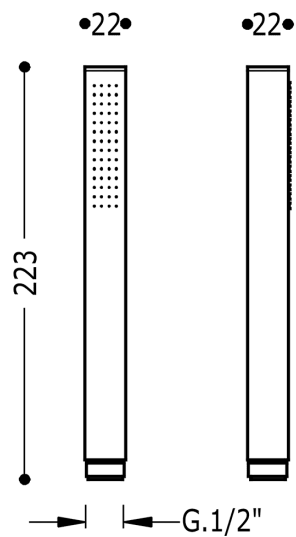

TRES

00663901

Sprcha, proti usaz. vod. kamene

Materiál Mosaz

v chromovém provedení

Provedení Chrom.

Ruční sprcha z mosazi

Tres Comercial, S.A. | C/Penedès, 16-26 | Zona Industrial, Sector A | 08759 Vallirana (Barcelona)