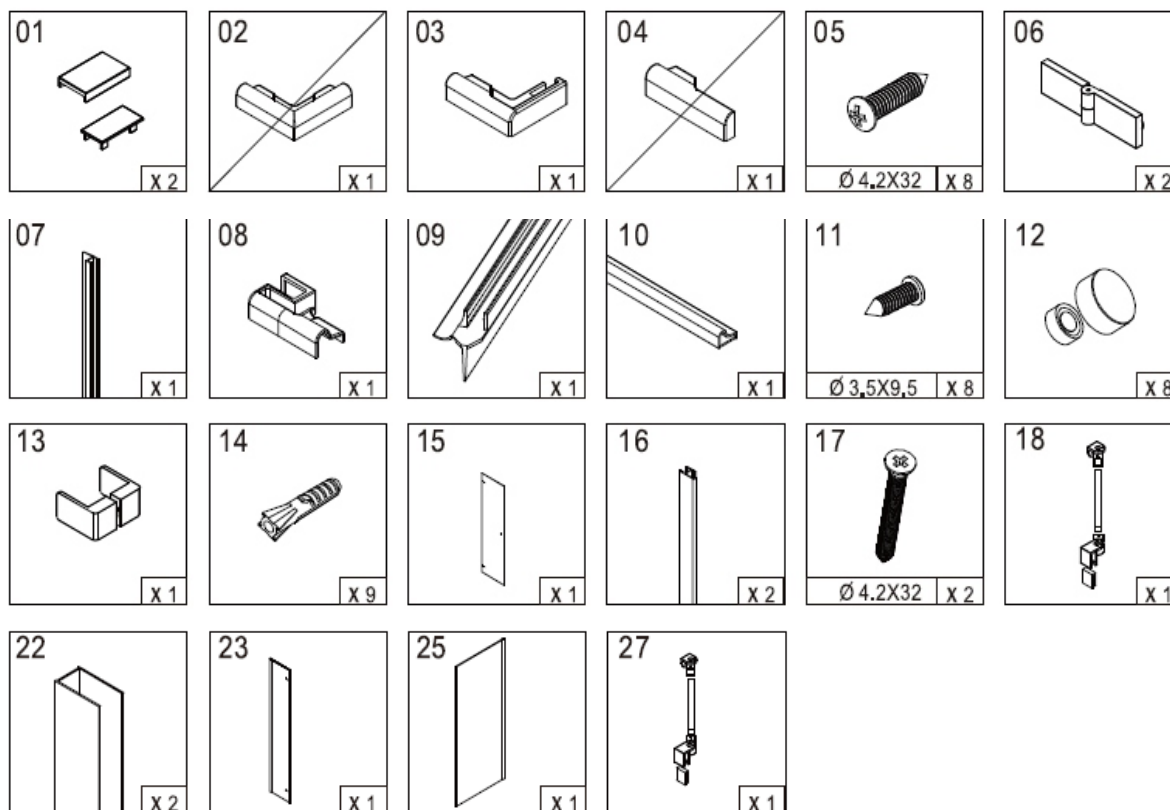

## NOVEA - sprchové dveře levé+pevný díl

Tabulka variant a velikostí

		Pevný díl				
			120	100	90	80
DVEŘE	120	levé	CK10417ZL	CK10416ZL	CK10415ZL	CK10414ZL
	110	levé	CK10517ZL	CK10516ZL	CK10515ZL	CK10514ZL
	100	levé	CK10317ZL	CK10316ZL	CK10315ZL	CK10314ZL
	90	levé	CK10217ZL	CK10216ZL	CK10215ZL	CK10214ZL
	80	levé	CK10117ZL	CK10116ZL	CK10115ZL	CK10114ZL

## Veškeré příslušenství Celé příslušenstvo

Pozice č.	Kód zboží	Balení	Počet
1,5,11,14,17	NA DOTAZ	-	-
3,8	CKND261Z2L	SADA	1
06L	CKND257ZL	KS	1
7,16	CKND11Z1	SADA (vše po 2ks)	1
9	CKND303ZL	KS	1
10	CKND261Z1	KS	1
12	CKND258ZA	SADA	1
13	CKND256Z	KS	1
15	CKND259ZL	KS	1
18	CKND255H	KS	1
22	CKND250Z1	SADA	1
23 - CK10111ZL	CK10111PD	KS	1
23 - CK10211ZL	CK10211PD	KS	1
23 - CK10311ZL	CK10311PD	KS	1
23 - CK10411ZL	CK10411PD	KS	1
23 - CK10511ZL	CK10511PD	KS	1
25,27 - 80 cm	CK10103Z	KS	1
25,27 - 90 cm	CK10203Z	KS	1
25,27 - 100 cm	CK10303Z	KS	1
25,27 - 120 cm	CK10403Z	KS	1