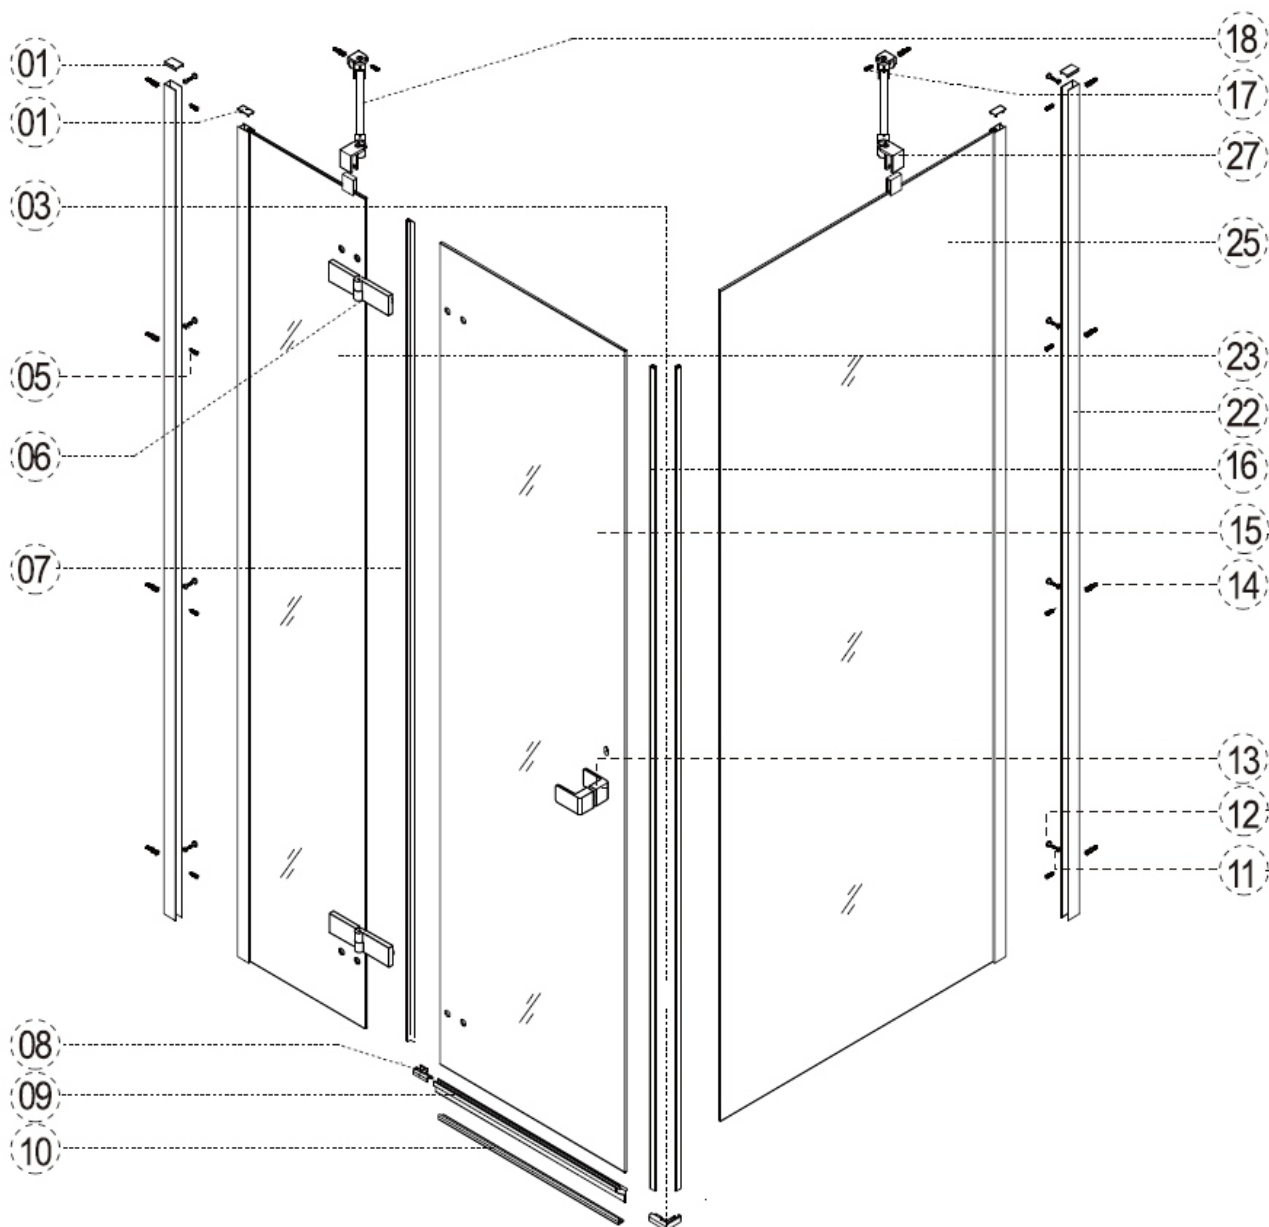

## NOVEA - sprchové dveře levé+pevný díl

Tabulka variant a velikostí

		Pevný díl				
			120	100	90	80
DVEŘE	120	levé	CK10417ZL	CK10416ZL	CK10415ZL	CK10414ZL
	110	levé	CK10517ZL	CK10516ZL	CK10515ZL	CK10514ZL
	100	levé	CK10317ZL	CK10316ZL	CK10315ZL	CK10314ZL
	90	levé	CK10217ZL	CK10216ZL	CK10215ZL	CK10214ZL
	80	levé	CK10117ZL	CK10116ZL	CK10115ZL	CK10114ZL

## Veškeré příslušenství Celé příslušenstvo

Pozice č.	Kód zboží	Balení	Počet
1,5,11,14,17	NA DOTAZ	-	-
3,8	CKND261Z2L	SADA	1
06L	CKND257ZL	KS	1
7,16	CKND11Z1	SADA (vše po 2ks)	1
9	CKND303ZL	KS	1
10	CKND261Z1	KS	1
12	CKND258ZA	SADA	1
13	CKND256Z	KS	1
15	CKND259ZL	KS	1
18	CKND255H	KS	1
22	CKND250Z1	SADA	1
23 - CK10111ZL	CK10111PD	KS	1
23 - CK10211ZL	CK10211PD	KS	1
23 - CK10311ZL	CK10311PD	KS	1
23 - CK10411ZL	CK10411PD	KS	1
23 - CK10511ZL	CK10511PD	KS	1
25,27 - 80 cm	CK10103Z	KS	1
25,27 - 90 cm	CK10203Z	KS	1
25,27 - 100 cm	CK10303Z	KS	1
25,27 - 120 cm	CK10403Z	KS	1