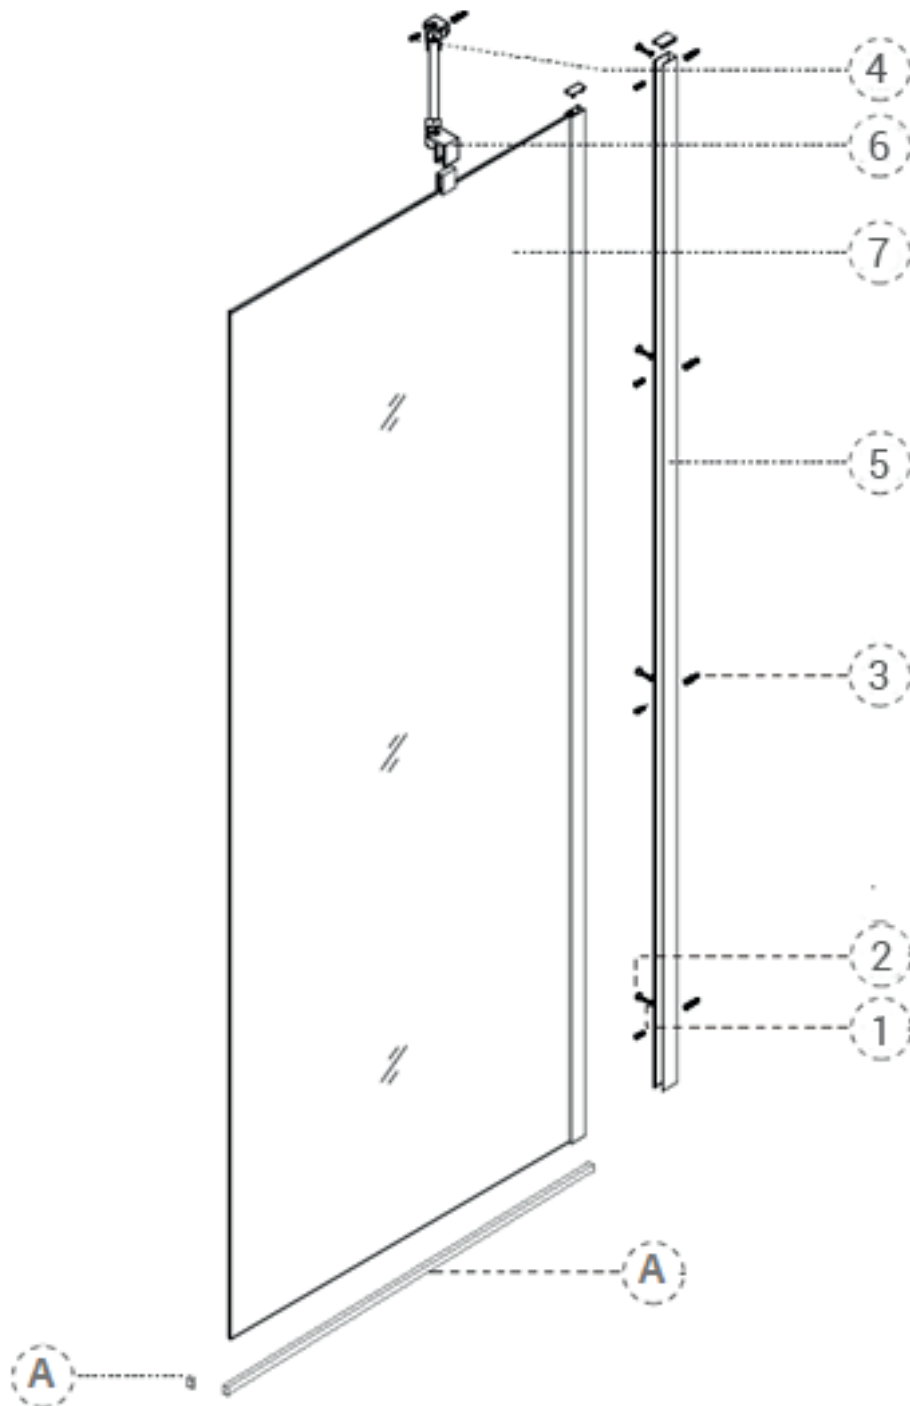

NOVEA - sprchová zástěna WALK IN

Tabulka variant sprchových zástěn WALK IN

	140	120	110	100	90	80	70
ALU	CK10606H	CK10604H	CK10605H	CK10603H	CK10602H	CK10601H	CK10600H
Black	CK10606HB	CK10604HB	CK10605HB	CK10603HB	CK10602HB	CK10601HB	CK10600HB

Veškeré příslušenství Celé příslušenstvo

na dotaz

chrom, CKND258ZA (8ks)

na dotaz

na dotaz

CKND250W (chrom, pro sklo 8mm)
CKND250WB (černá, pro sklo 8mm)

CK10610R (chrom, 120 CM)
CK10610RB (černá, 120 CM)

Spodní ALU lišta (150 cm) + koncovky 2x

Rozměr	Sklo číré 8mm
140	CK10606S
120	CK10604S
110	CK10605S
100	CK10603S
90	CK10602S
80	CK10601S
70	CK10600S

	150	140
ALU	CKND251W	CKND251W06
Černá	CKND251WB	CKND251WB
	120	110
ALU	CKND251W04	CKND251W05
Černá	CKND251WB	CKND251WB
	100	90
ALU	CKND251W03	CKND251W02
Černá	CKND251WB	CKND251WB
	80	70
ALU	CKND251W01	CKND251W00
Černá	CKND251WB	CKND251WB