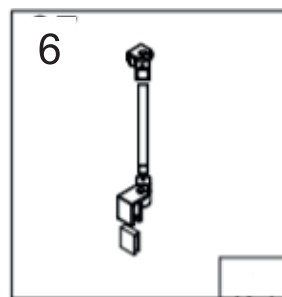

NOVEA - sprchová zástěna WALK IN

Tabulka variant sprchových zástěn WALK IN

	140	120	110	100	90	80	70
ALU	CK10606H	CK10604H	CK10605H	CK10603H	CK10602H	CK10601H	CK10600H
Black	CK10606HB	CK10604HB	CK10605HB	CK10603HB	CK10602HB	CK10601HB	CK10600HB

Veškeré příslušenství Celé příslušenstvo

na dotaz

chrom, CKND258ZA (8ks)

na dotaz

na dotaz

CKND250W (chrom, pro sklo 8mm)
CKND250WB (černá, pro sklo 8mm)

CK10610R (chrom, 120 CM)
CK10610RB (černá, 120 CM)

Spodní ALU lišta (150 cm) + koncovky 2x

Rozměr	Sklo číré 8mm
140	CK10606S
120	CK10604S
110	CK10605S
100	CK10603S
90	CK10602S
80	CK10601S
70	CK10600S

	150	140
ALU	CKND251W	CKND251W06
Černá	CKND251WB	CKND251WB
	120	110
ALU	CKND251W04	CKND251W05
Černá	CKND251WB	CKND251WB
	100	90
ALU	CKND251W03	CKND251W02
Černá	CKND251WB	CKND251WB
	80	70
ALU	CKND251W01	CKND251W00
Černá	CKND251WB	CKND251WB