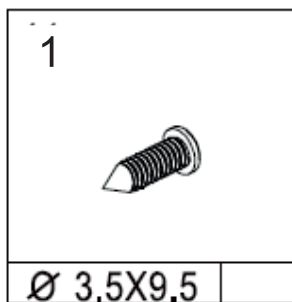

NOVEA - sprchová zástěna WALK IN

Tabulka variant sprchových zástěn WALK IN

	140	120	110	100	90	80	70
ALU	CK10606H	CK10604H	CK10605H	CK10603H	CK10602H	CK10601H	CK10600H
Black	CK10606HB	CK10604HB	CK10605HB	CK10603HB	CK10602HB	CK10601HB	CK10600HB

Veškeré příslušenství Celé příslušenstvo

na dotaz

chrom, CKND258ZA (8ks)

na dotaz

na dotaz

CKND250W (chrom, pro sklo 8mm)
CKND250WB (černá, pro sklo 8mm)

CK10610R (chrom, 120 CM)
CK10610RB (černá, 120 CM)

Spodní ALU lišta (150 cm) + koncovky 2x

Rozměr	Sklo číré 8mm
140	CK10606S
120	CK10604S
110	CK10605S
100	CK10603S
90	CK10602S
80	CK10601S
70	CK10600S

	150	140
ALU	CKND251W	CKND251W06
Černá	CKND251WB	CKND251WB
	120	110
ALU	CKND251W04	CKND251W05
Černá	CKND251WB	CKND251WB
	100	90
ALU	CKND251W03	CKND251W02
Černá	CKND251WB	CKND251WB
	80	70
ALU	CKND251W01	CKND251W00
Černá	CKND251WB	CKND251WB