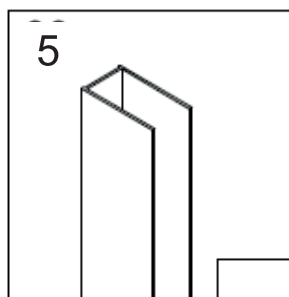

NOVEA - sprchová zástěna WALK IN

Tabulka variant sprchových zástěn WALK IN

	140	120	110	100	90	80	70
ALU	CK10606H	CK10604H	CK10605H	CK10603H	CK10602H	CK10601H	CK10600H
Black	CK10606HB	CK10604HB	CK10605HB	CK10603HB	CK10602HB	CK10601HB	CK10600HB

Veškeré příslušenství Celé příslušenstvo

na dotaz

chrom, CKND258ZA (8ks)

na dotaz

na dotaz

CKND250W (chrom, pro sklo 8mm)
CKND250WB (černá, pro sklo 8mm)

CK10610R (chrom, 120 CM)
CK10610RB (černá, 120 CM)

Spodní ALU lišta (150 cm) + koncovky 2x

Rozměr	Sklo číré 8mm
140	CK10606S
120	CK10604S
110	CK10605S
100	CK10603S
90	CK10602S
80	CK10601S
70	CK10600S

	150	140
ALU	CKND251W	CKND251W06
Černá	CKND251WB	CKND251WB
	120	110
ALU	CKND251W04	CKND251W05
Černá	CKND251WB	CKND251WB
	100	90
ALU	CKND251W03	CKND251W02
Černá	CKND251WB	CKND251WB
	80	70
ALU	CKND251W01	CKND251W00
Černá	CKND251WB	CKND251WB