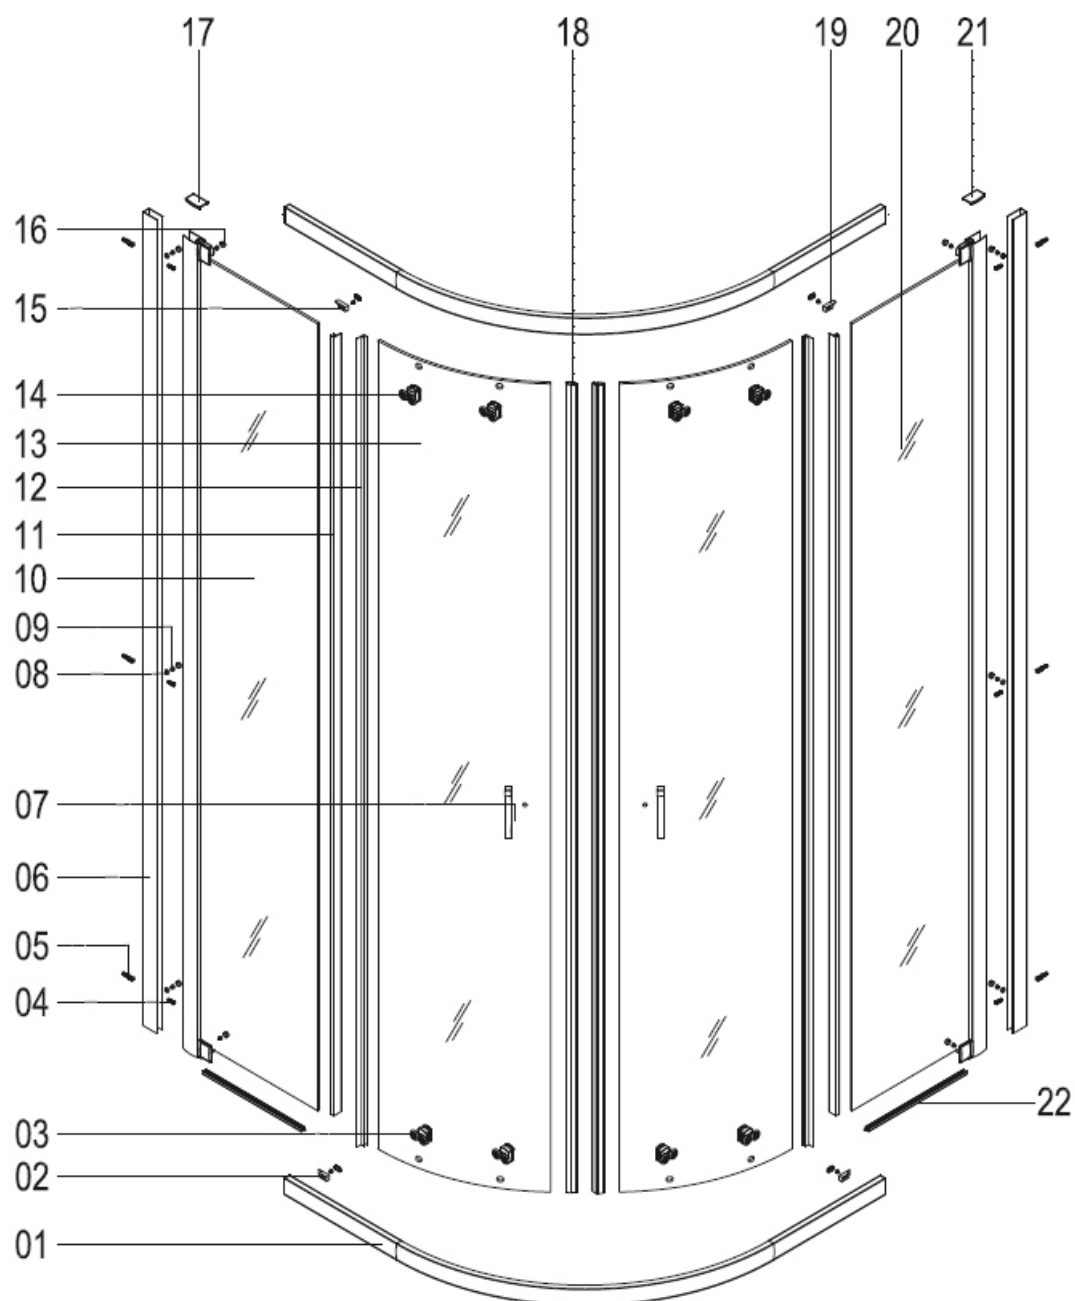

KORA

Tabulka variant a velikostí

90	80
CK35101Z	CK35111Z

Veškeré příslušenství Celé příslušenstvo

CK35101Z			
Pozice č.	Kód zboží	Balení	Počet
1	CKND178Z	KS	1
2,15,17,19,21	CKND323Z	SADA	1
3	CKND183AH	SADA 4ks	1
4,5,6,16	NA DOTAZ	-	-
7	CKND09H	KS	1
8,9	CKND258ZB	SADA	1
10,20	CKND177Z	KS	1
11,12	CKND239N	SADA (vše po 1ks)	1
11,12,18,22	CKND179N	SADA (vše po 2ks)	1
13	CKND176Z	KS	1
14	CKND182H	SADA 4ks	1
22	CKND184Z1	SADA 2ks	1