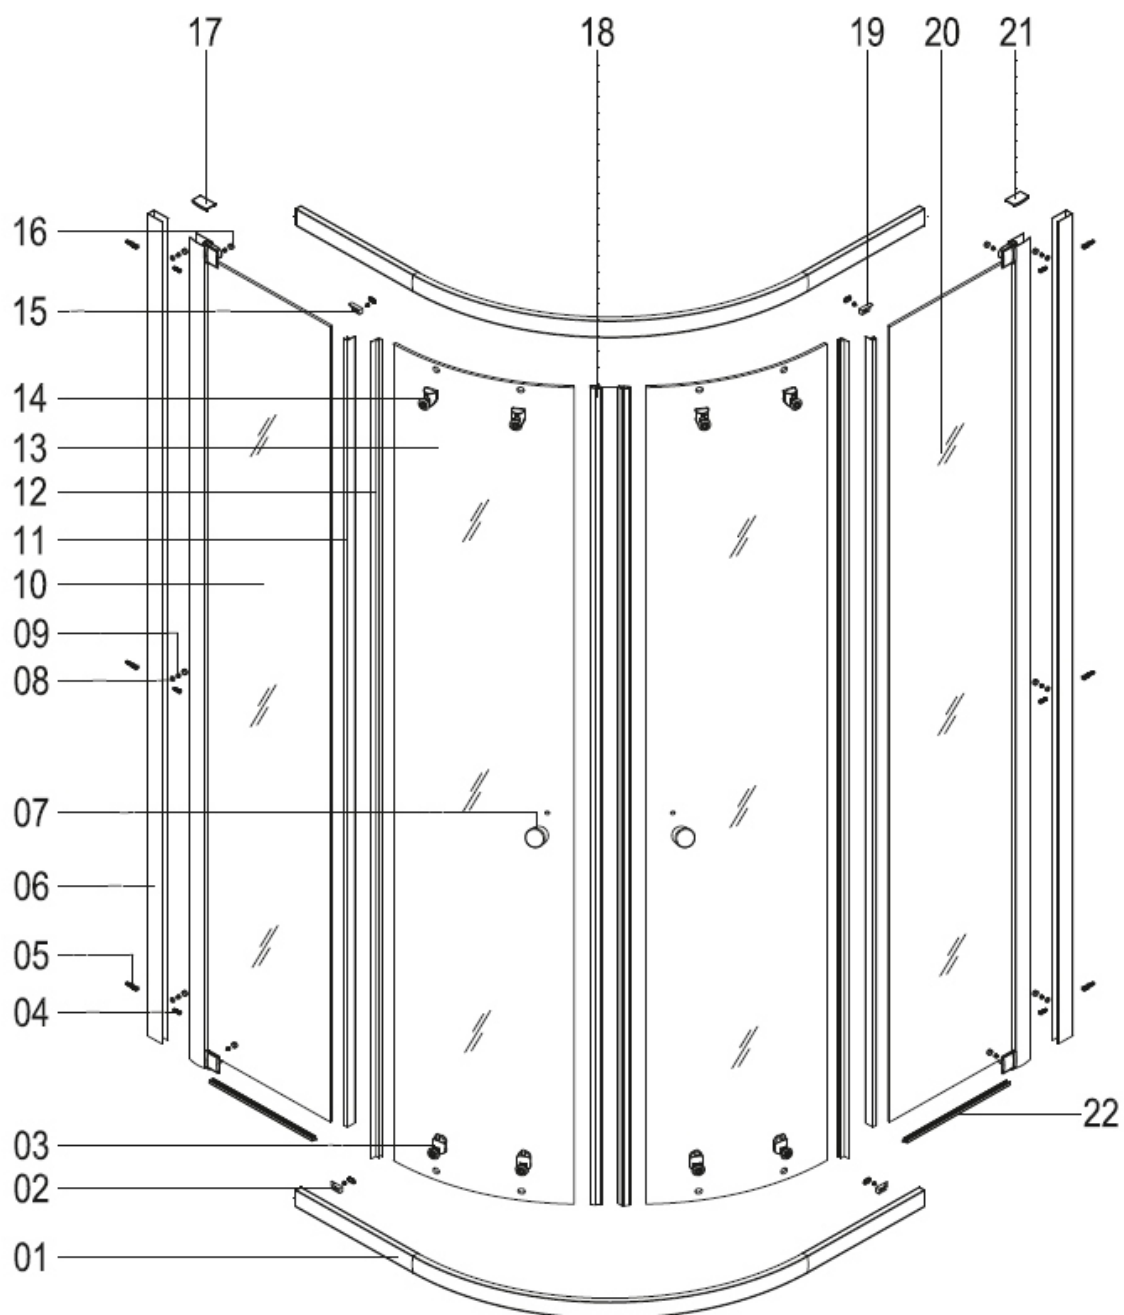

KORA - LITE

	90 chrom	90 bílý	80 chrom
sklo čiré	CK35123Z		CK35133Z
sklo grape	CK35131Z	CK35121Z	

Veškeré příslušenství Celé příslušenstvo

CK35121Z			
Pozice č.	Kód zboží	Balení	Počet
1	CKND178Z	KS	1
2,15,17,19,21	CKND323Z1	SADA	1
3	CKND183AH	SADA 2ks	1
4,5,6,16	NA DOTAZ	-	-
7	CKND09A	KS	1
8,9	CKND258ZB	SADA	1
10,20	CKND177Z2	KS	1
11,12	CKND239ZA	SADA (vše po 1ks)	1
11,12,18,22	CKND179A	SADA (vše po 2ks)	1
13	CKND176Z2	KS	1
14	CKND182AH	SADA 2ks	1
22	CKND184Z2	SADA 2ks	1

CK35123Z			
Pozice č.	Kód zboží	Balení	Počet
1	CKND178Z2	KS	1
2,15,17,19,21	CKND323Z2	SADA	1
3	CKND183AH	SADA 2ks	1
4,5,6,16	NA DOTAZ	-	-
7	CKND09A	KS	1
8,9	CKND258ZA	SADA	1
10,20	CKND177Z3	KS	1
11,12	CKND239ZA	SADA (vše po 1ks)	1
11,12,18,22	CKND179A	SADA (vše po 2ks)	1
13	CKND176Z3	KS	1
14	CKND182AH	SADA 2ks	1
22	CKND184Z2	SADA 2ks	1