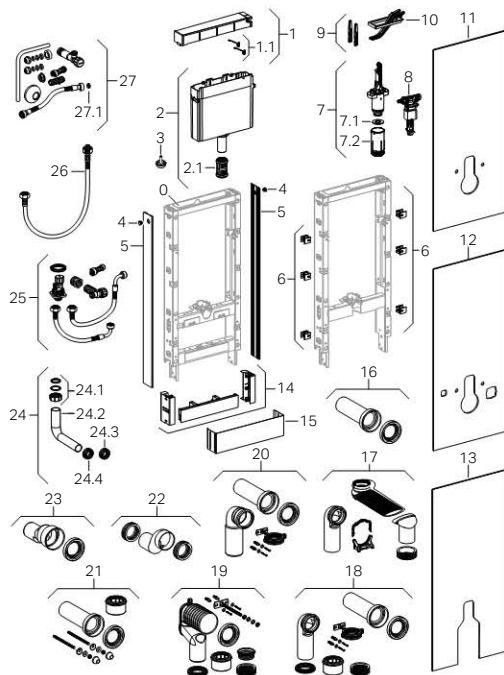

Verfügbar sind nur die Artikel, die in der Bestelltabelle gelistet sind.

Pos.	Artikel-Nr.	Beschreibung	Bemerkungen
1	242.386.TA.1	Spülkastendeckel Monolith, Alu	
1.1	242.486.00.1	Federset zu Monolith Spülkastendeckel	
2.1	390.216.14.1	Doppelsteckmuffe PP-MD d50	
3	240.344.00.1	Stauersatz zu AP140	
4	243.042.16.1	Set Fixierbolzen Geberit Monolith Seiten	
5	243.539.00.1	Seitenverkleid. Monolith Stand-WC 114cm	
6	242.480.00.1	Befestigungsset zu Monolith Front	
7	242.389.00.1	Heberglocke 6/3 I zu Monolith	