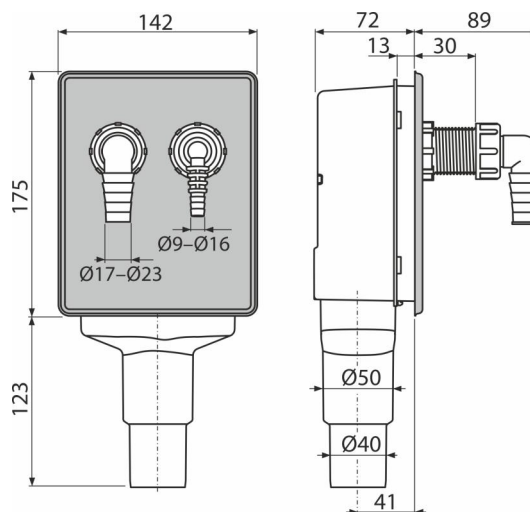

APS6

Sifon pračkový podomítkový pro napojení dvou spotřebičů, nerez DN40 a DN50

Použití

Pro montáž pod omítku

Pro připojení dvou spotřebičů

Vlastnosti

- Materiál: polypropylen
- Napojení na HT40/50
- Servisní otvor pro snadné čištění

Rozsah dodávky

- Kolínko 17–23 mm 1 ks, kolínko 8–16 mm 1 ks
- Nerezová krytka
- Stavební krytka
- Tělo sifonu

Objednací kód, Logistické informace

Kód	EAN	Hmotnost (kus balení paleta)	Rozměr (kus balení)	Množství (balení paleta)
APS6	8595580578473	0,7838 14,1084 225,7344 kg	300×165×150 580×380×420 mm	18 288 ks

Záruky

2/3 roky *

Celní kód

39229000

Normy

ČSN EN 274

Technické parametry

- Průtok 16,8 l/min
- Tepelný atest 95 °C
- Zápachová uzávěra 50 mm